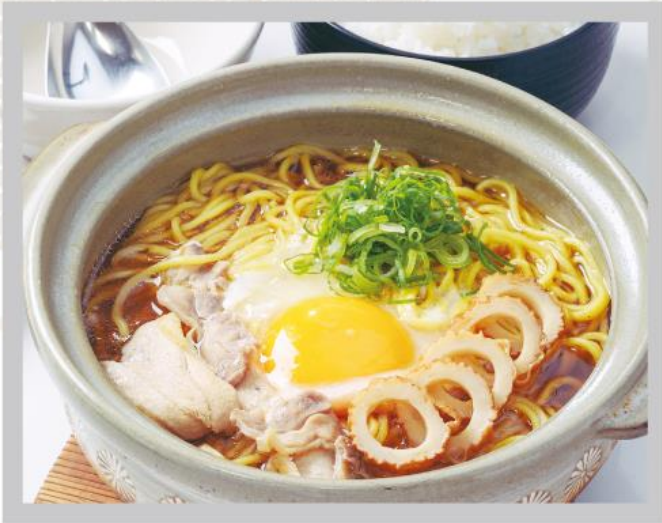

鍋焼きラーメン

鍋焼きラーメン定食

(鍋焼きラーメン・ご飯・漬物)

1,130円
(税込1,243円)

単品

鍋焼きラーメン

930円
(税込1,023円)

単品